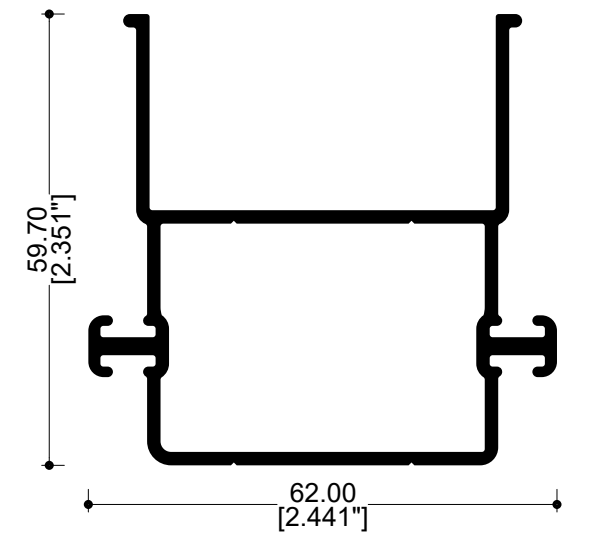

71585
Adaptador OXXO