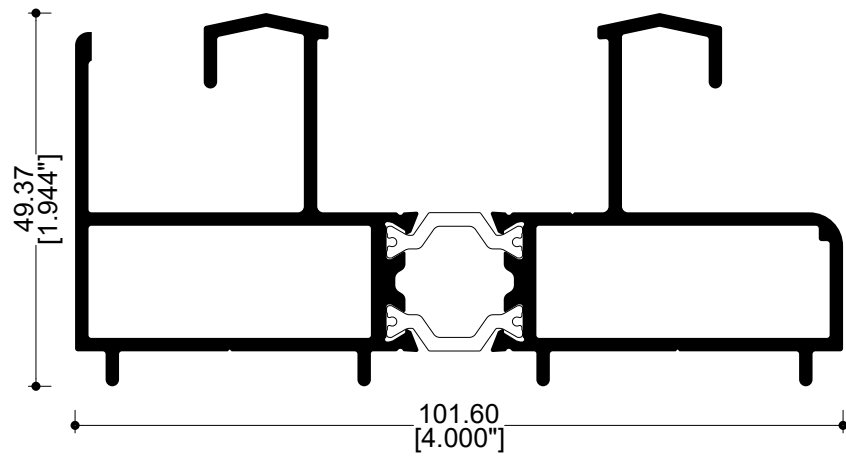

SERIE 150 RPT

PUERTA CORREDIZA

R012
Riel doble