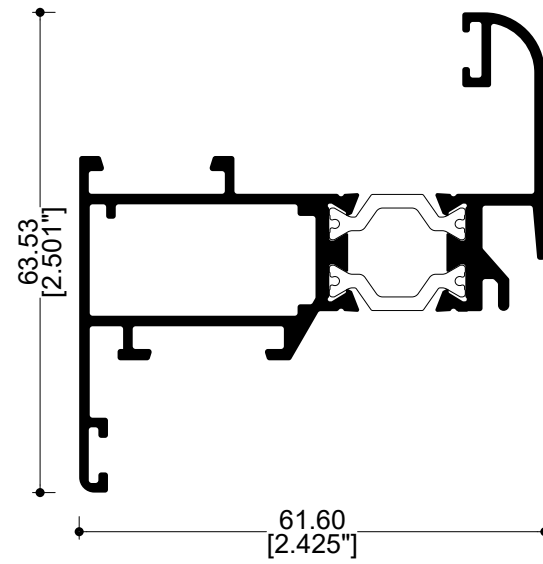

R005
Fijo

R006
Fijo triple

SERIE 80 RPT
VENTANA FIJA

R016
Zoclo

S-80 RPT

S-80 RPT

SERIE 45 RPT
VENTANA BATIENTE

68501
Junquillo 24 mm