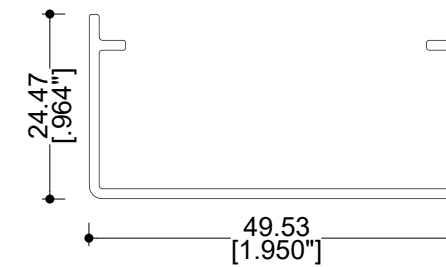

ELEVABLE Y ELEVABLE REFORZADA RPT

PUERTA CORREDIZA

GN-196
Canal "U" PVC