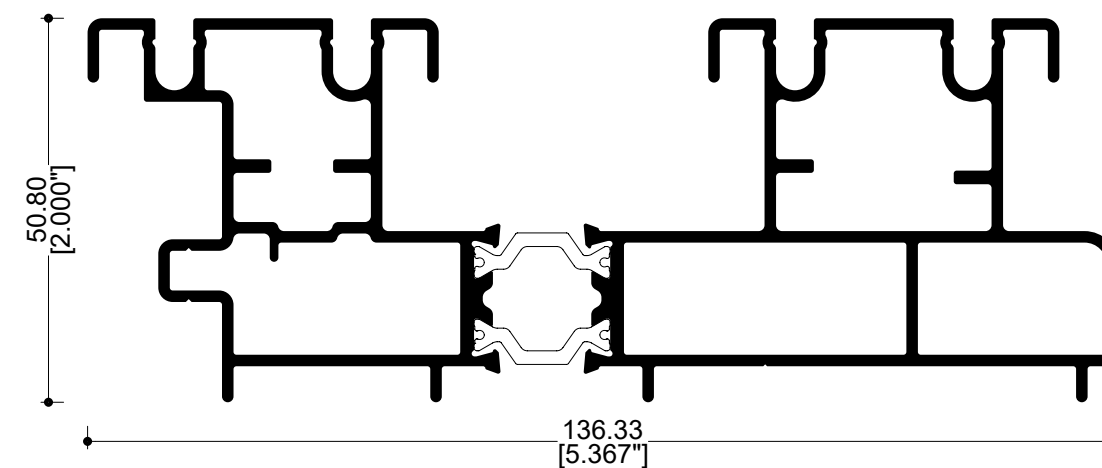

R034
Marco exterior elevable