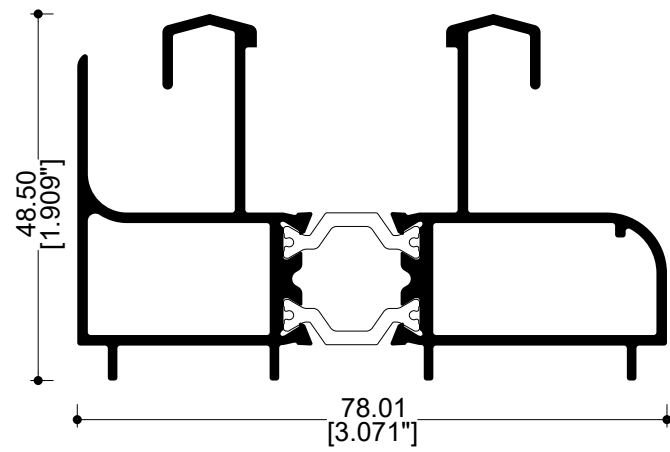

R015
Marco fijo grande

SERIE 80 RPT

PUERTA O VENTANA CORREDIZA

GN-654
Canal "U" PVC

R002
Riel básico

R004
Riel triple

SERIE 80 RPT

PUERTA O VENTANA CORREDIZA