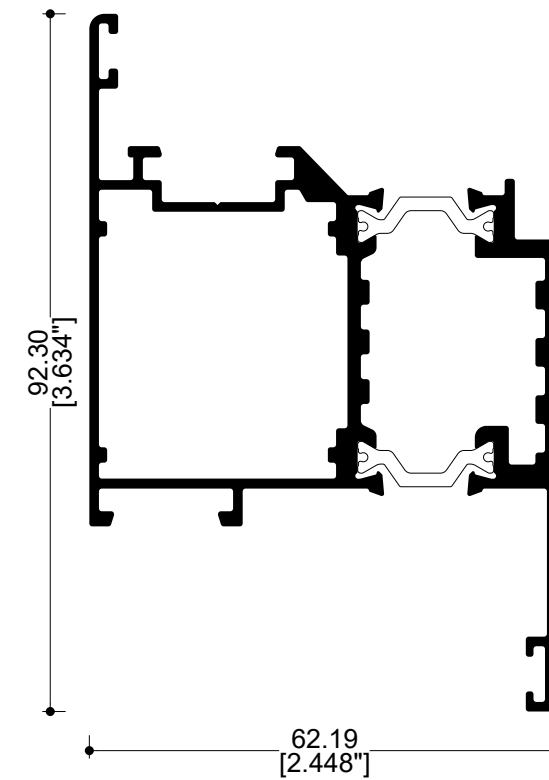

R027

Hoja puerta batiente