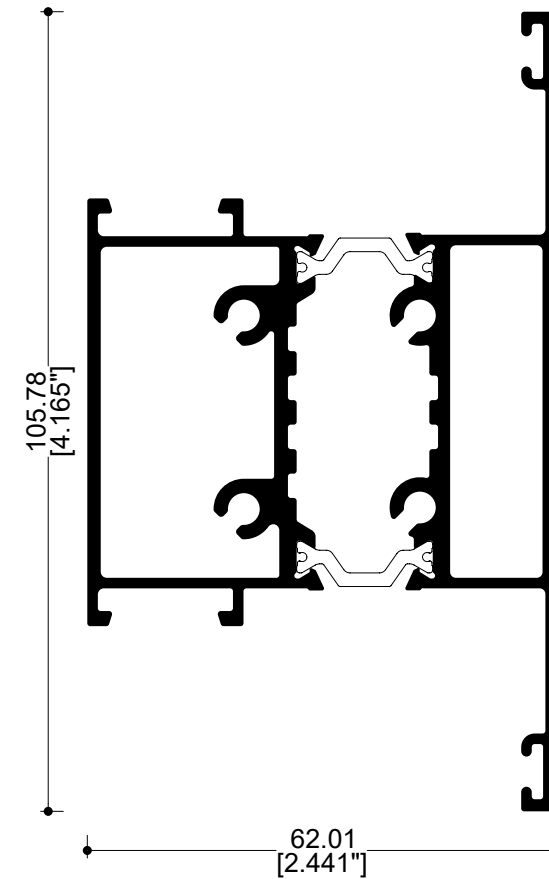

ELEVABLE

R017
Cerco

69005
Traslape

GN-197
Traslape PVC

ELEVABLE Y ELEVABLE REFORZADA RPT

PUERTA CORREDIZA

ELEVABLE

69919
Junquillo 24 mm

69920
Junquillo 24 mm

72548
Junquillo 34 mm

R019
Intermedio elevable

71585
Adaptador OXXO

ELEVABLE Y ELEVABLE REFORZADA RPT

PUERTA CORREDIZA

ELEVABLE

105.78
[4.165"]

144.10
[5.673"]

R044

Reforzado exterior elevable

ELEVABLE Y ELEVABLE REFORZADA RPT

PUERTA CORREDIZA

ELEVABLE

105.78
[4.165"]

144.10
[5.673"]