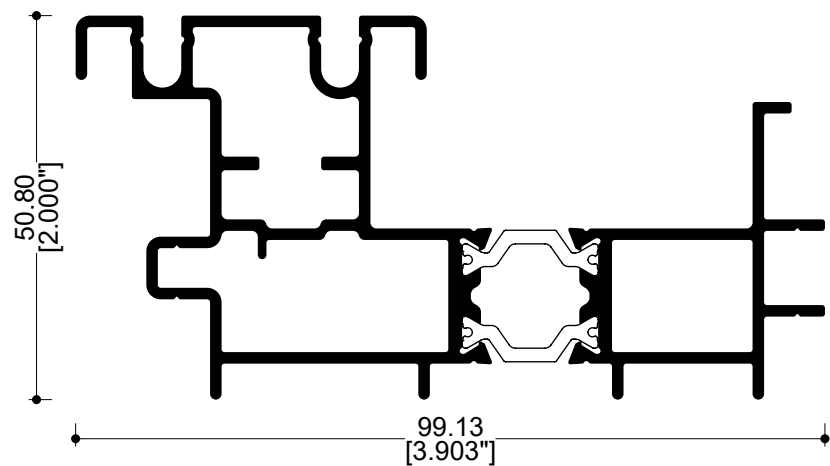

La tecnología de Ruptura de Puente Térmico (RPT) consiste en intercalar entre las dos caras del perfil un material aislante de poliamida para romper la transmisión de temperatura. De este modo se logra evitar el paso de la temperatura del exterior al interior y viceversa.

Los sistemas con RPT representan la evolución de ventanas de alta calidad.

ELEVABLE Y ELEVABLE REFORZADA RPT

PUERTA CORREDIZA

72739
Pista

R036
Marco conector

R035
Marco interior elevable

ELEVABLE Y ELEVABLE REFORZADA RPT