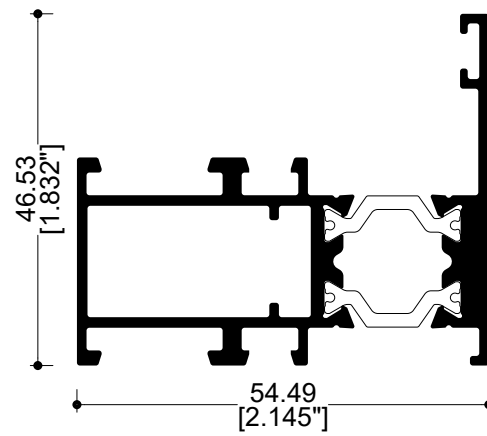

R007
Contramarco (posición apertura interna)