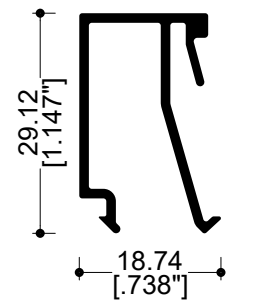

ELEVABLE

R017
Cerco

69005
Traslape

GN-197
Traslape PVC

ELEVABLE Y ELEVABLE REFORZADA RPT

PUERTA CORREDIZA

ELEVABLE

69919
Junquillo 24 mm

69920
Junquillo 24 mm

72548
Junquillo 34 mm

R019
Intermedio elevable

71585
Adaptador OXXO

ELEVABLE Y ELEVABLE REFORZADA RPT

PUERTA CORREDIZA

ELEVABLE

105.78
[4.165"]

144.10
[5.673"]

R044

Reforzado exterior elevable

ELEVABLE Y ELEVABLE REFORZADA RPT

PUERTA CORREDIZA

ELEVABLE

105.78
[4.165"]

144.10
[5.673"]