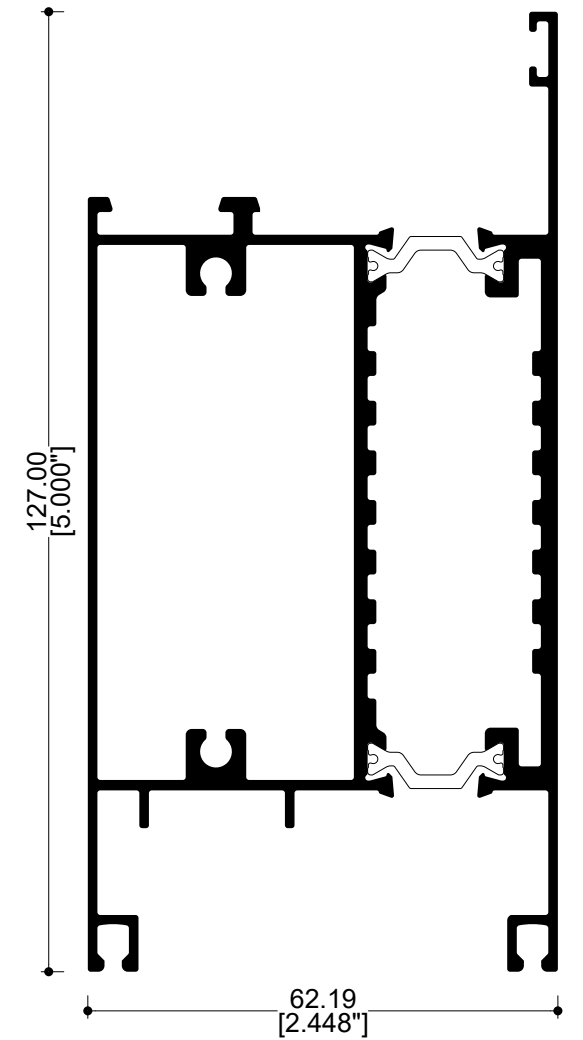

R029

Zoclo puerta batiente