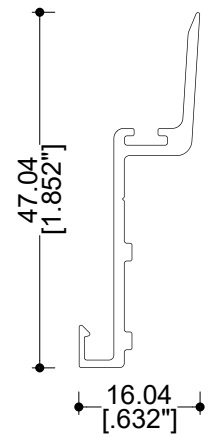

GN-197
Traslape PVC