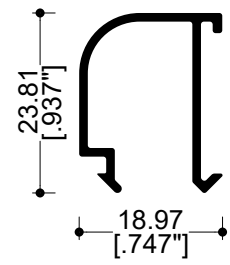

R005
Fijo

R006
Fijo triple

SERIE 80 RPT
VENTANA FIJA

R016
Zoclo

S-80 RPT

S-80 RPT

SERIE 45 RPT
VENTANA BATIENTE

68501
Junquillo 24 mm