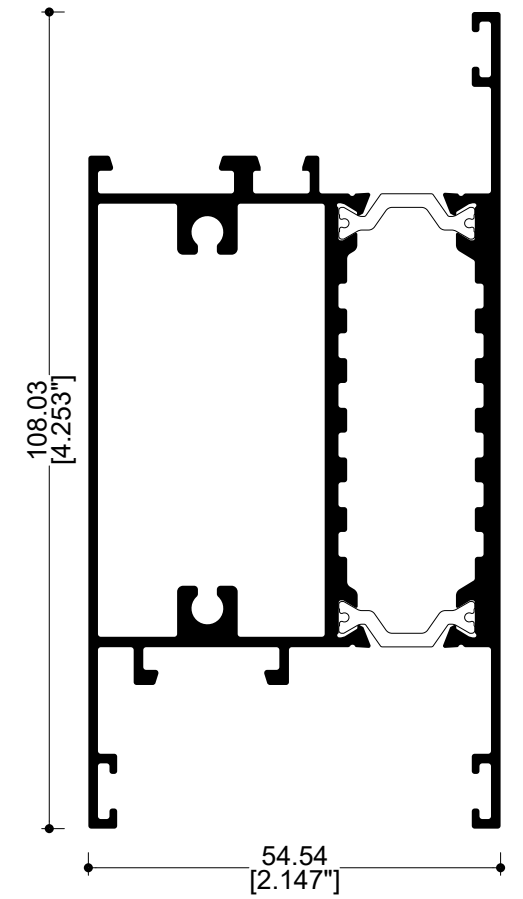

SERIE 150 RPT
PUERTA CORREDIZA

S-150 RPT

SERIE 150 RPT
VENTANA FIJA

S-150 RPT

R016
Zoclo