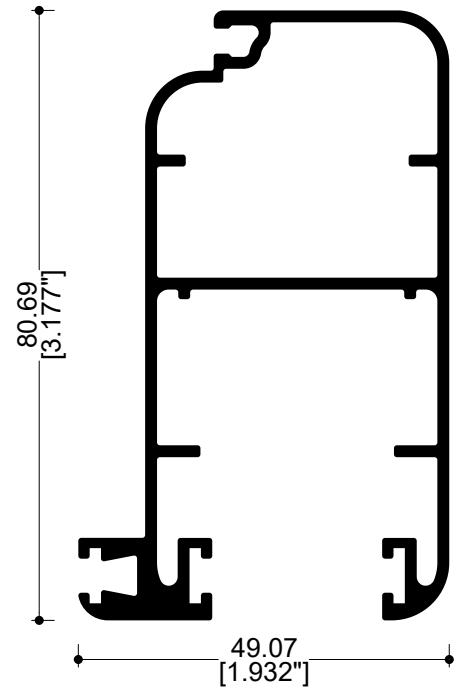

SERIE 150 RPT
PUERTA CORREDIZA

S-150 RPT

62057
Mosquitero