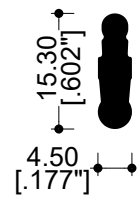

ELEVABLE Y ELEVABLE REFORZADA RPT

PUERTA CORREDIZA

72739
Pista