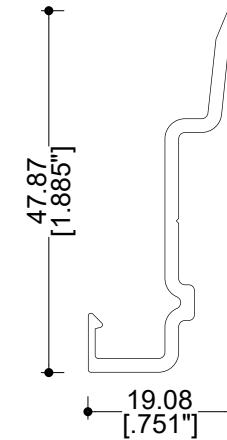

GN-698
Traslape PVC