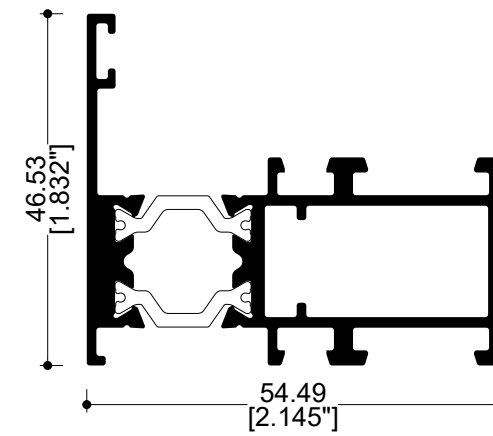

R007
Contramarco (posición apertura externa)