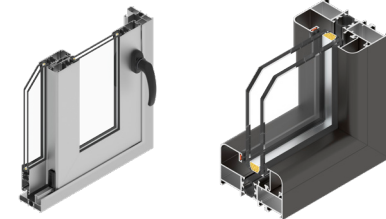

Smart Frame^{RPT}

TECHNOLOGY

EUROVENT 
SÓLO PERFILES 2022

EUROVENT 

SmartFrame ^{RPT}
TECHNOLOGY

INTRODUCCIÓN 04

ELEVABLE Y ELEVABLE REFORZADA
PUERTA CORREDIZA 05 - 10

S-150 RPT
PUERTA CORREDIZA
VENTANAS FIJAS 11 - 13
14

S-80 RPT
PUERTA O VENTANA CORREDIZA
VENTANAS FIJAS 15 - 17
18

S-45 RPT
VENTANA BATIENTE
VENTANA FIJA
PUERTA BATIENTE 19 - 20
21
22

Smart Frame^{RPT}
TECHNOLOGY

En el año 2016, CUPRUM evoluciona junto con sus productos y propone la nueva línea Smart Frame que integra la tecnología RPT en sus perfiles.

La tecnología de Ruptura de Puente Térmico (RPT) consiste en intercalar entre las dos caras del perfil un material aislante de poliamida para romper la transmisión de temperatura. De este modo se logra evitar el paso de la temperatura del exterior al interior y viceversa.

Los sistemas con RPT representan la evolución de ventanas de alta calidad.

ELEVABLE Y ELEVABLE REFORZADA RPT

PUERTA CORREDIZA

72739
Pista

R036
Marco conector

R035
Marco interior elevable

ELEVABLE Y ELEVABLE REFORZADA RPT