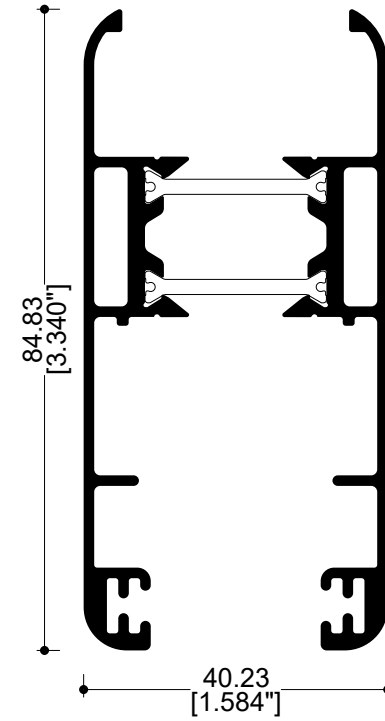

SERIE 150 RPT

PUERTA CORREDIZA

R011
Cerco