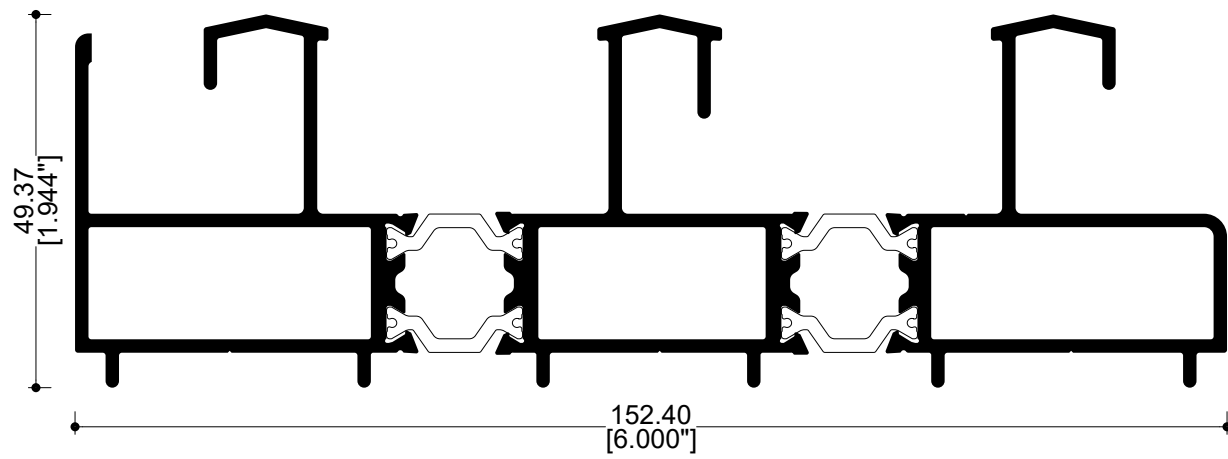

R026
Riel triple