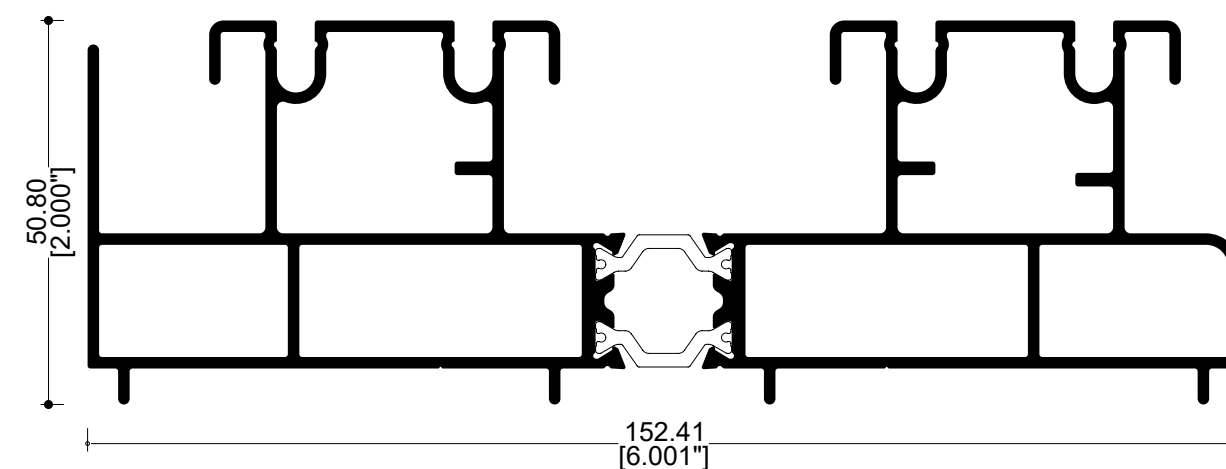

R018
Riel

ELEVABLE

ELEVABLE