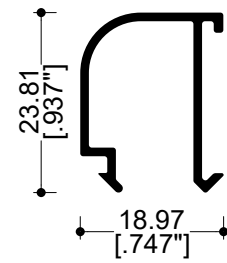

R008
"Z" apertura interior

R007
Contramarco (posición apertura interna)

SERIE 45 RPT
VENTANA BATIENTE

R009
"Z" Batiente Integral

45050
Pletina

R007
Contramarco (posición apertura externa)

SERIE 45 RPT

VENTANA FIJA