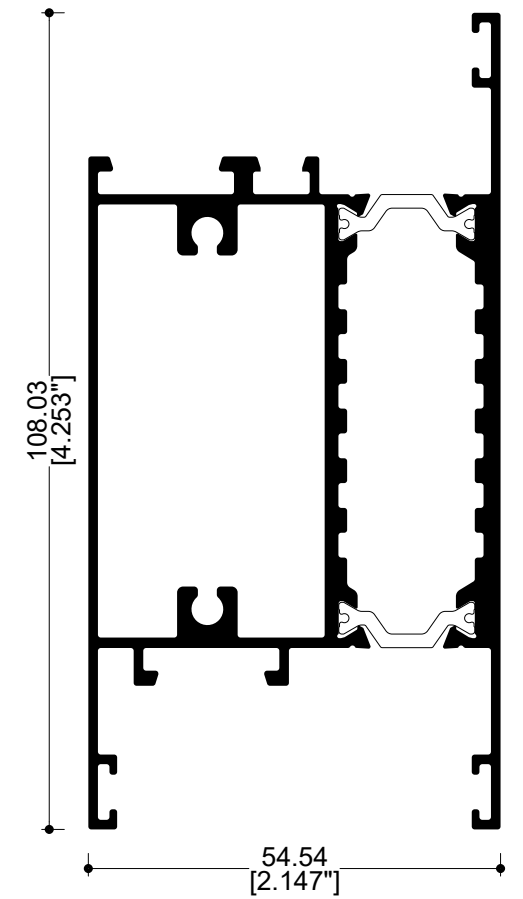

SERIE 80 RPT
VENTANA FIJA

R016
Zoclo

S-80 RPT

S-80 RPT