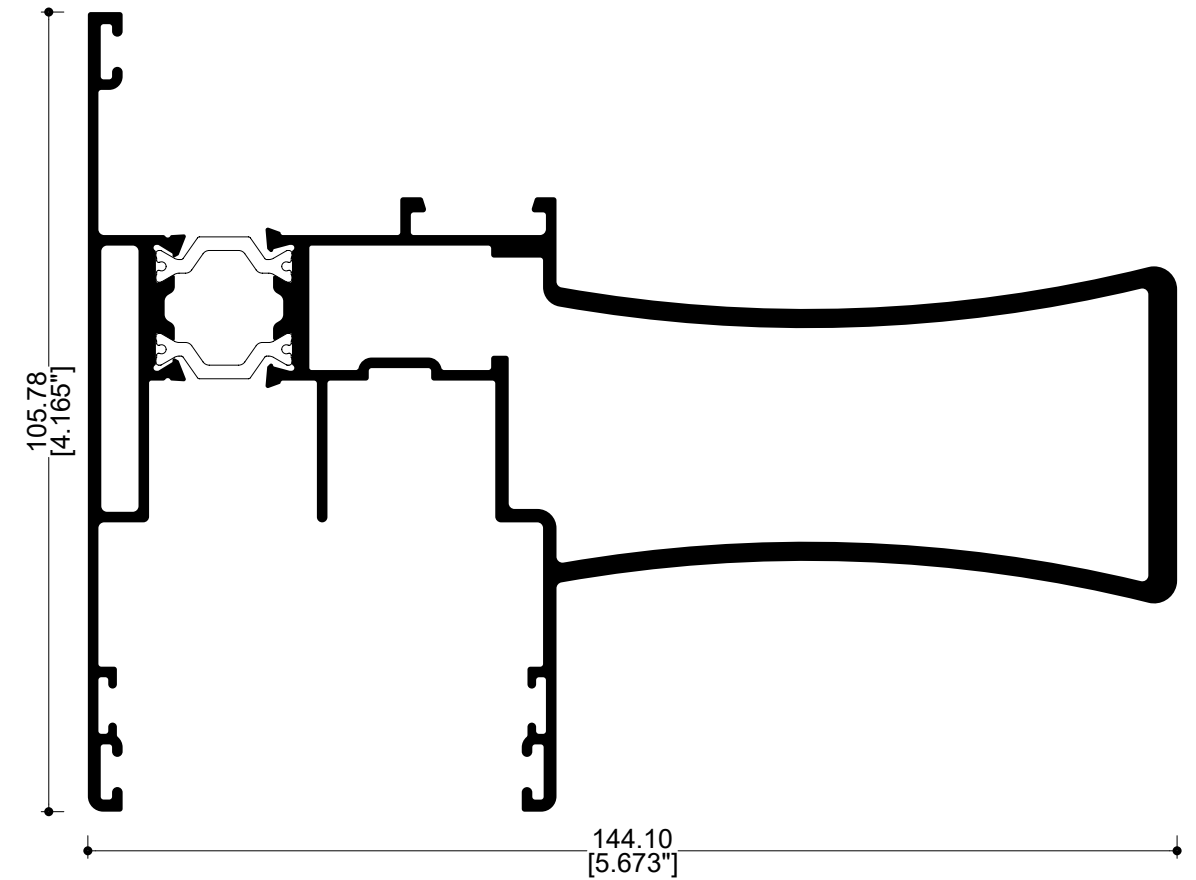

144.10
[5.673"]

R044

Reforzado exterior elevable

ELEVABLE Y ELEVABLE REFORZADA RPT

PUERTA CORREDIZA

ELEVABLE

105.78
[4.165"]

144.10
[5.673"]