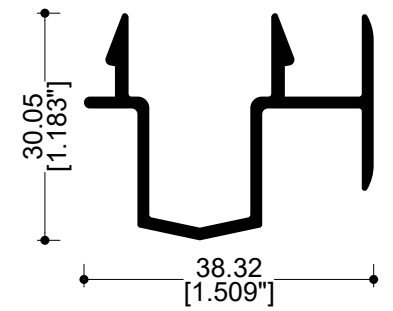

64206
Adaptador OXXO

S-150 RPT

S-150 RPT