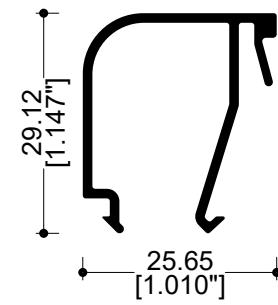

ELEVABLE

R017
Cerco

69005
Traslape

GN-197
Traslape PVC

ELEVABLE Y ELEVABLE REFORZADA RPT

PUERTA CORREDIZA

ELEVABLE

69919
Junquillo 24 mm

69920
Junquillo 24 mm

72548
Junquillo 34 mm

R019
Intermedio elevable

71585
Adaptador OXXO

ELEVABLE Y ELEVABLE REFORZADA RPT

PUERTA CORREDIZA

ELEVABLE

105.78
[4.165"]

144.10
[5.673"]

R044

Reforzado exterior elevable

ELEVABLE Y ELEVABLE REFORZADA RPT

PUERTA CORREDIZA

ELEVABLE

105.78
[4.165"]

144.10
[5.673"]