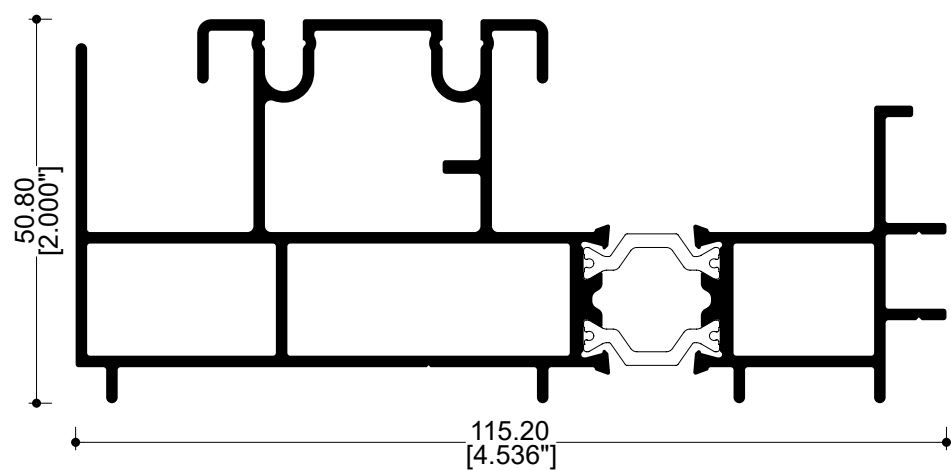

La tecnología de Ruptura de Puente Térmico (RPT) consiste en intercalar entre las dos caras del perfil un material aislante de poliamida para romper la transmisión de temperatura. De este modo se logra evitar el paso de la temperatura del exterior al interior y viceversa.

Los sistemas con RPT representan la evolución de ventanas de alta calidad.

ELEVABLE Y ELEVABLE REFORZADA RPT

PUERTA CORREDIZA

72739
Pista

R036
Marco conector

R035
Marco interior elevable

ELEVABLE Y ELEVABLE REFORZADA RPT