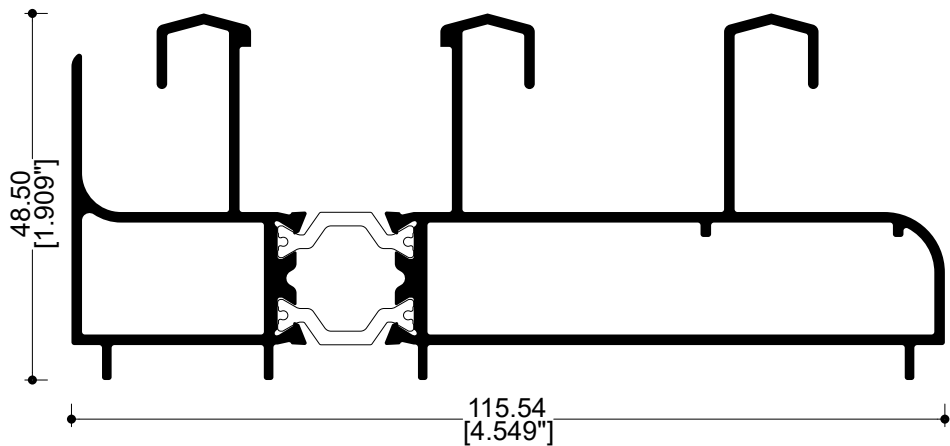

R001
Cerco

68496
Traslape

GN-653
Traslape PVC

69574
Adaptador OXXO

SERIE 80 RPT
PUERTA O VENTANA CORREDIZA

68500
Mosquitero

R003
Riel triple para mosquitero

68501
Junquillo 24 mm