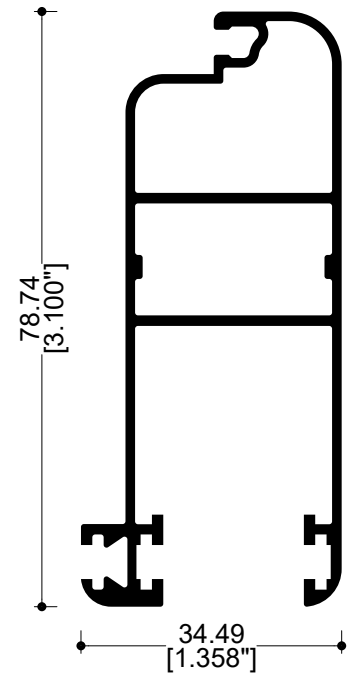

SERIE 80 RPT
PUERTA O VENTANA CORREDIZA

68500
Mosquitero