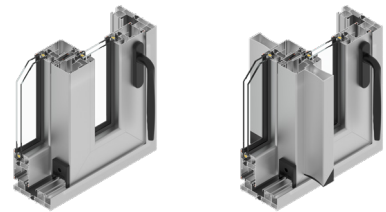

Smart Frame^{RPT}

TECHNOLOGY

EUROVENT 
SÓLO PERFILES 2022

EUROVENT 

SmartFrame ^{RPT}
TECHNOLOGY

INTRODUCCIÓN 04

ELEVABLE Y ELEVABLE REFORZADA
PUERTA CORREDIZA 05 - 10

S-150 RPT
PUERTA CORREDIZA
VENTANAS FIJAS 11 - 13
14

S-80 RPT
PUERTA O VENTANA CORREDIZA
VENTANAS FIJAS 15 - 17
18

S-45 RPT
VENTANA BATIENTE
VENTANA FIJA
PUERTA BATIENTE 19 - 20
21
22

Smart Frame^{RPT}
TECHNOLOGY

En el año 2016, CUPRUM evoluciona junto con sus productos y propone la nueva línea Smart Frame que integra la tecnología RPT en sus perfiles.

La tecnología de Ruptura de Puente Térmico (RPT) consiste en intercalar entre las dos caras del perfil un material aislante de poliamida para romper la transmisión de temperatura. De este modo se logra evitar el paso de la temperatura del exterior al interior y viceversa.

Los sistemas con RPT representan la evolución de ventanas de alta calidad.

ELEVABLE Y ELEVABLE REFORZADA RPT

PUERTA CORREDIZA

72739
Pista

R036
Marco conector

R035
Marco interior elevable

ELEVABLE Y ELEVABLE REFORZADA RPT