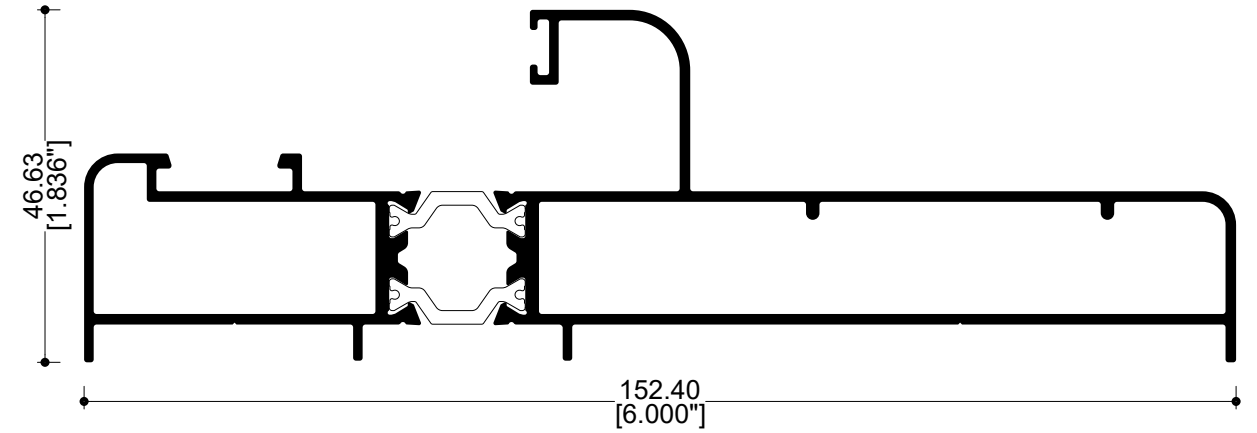

S-150 RPT

62057
Mosquitero

R013
Riel triple

SERIE 150 RPT
VENTANA FIJA

S-150 RPT

68501
Junquillo 24 mm

R014
Marco fijo

R016
Zoclo