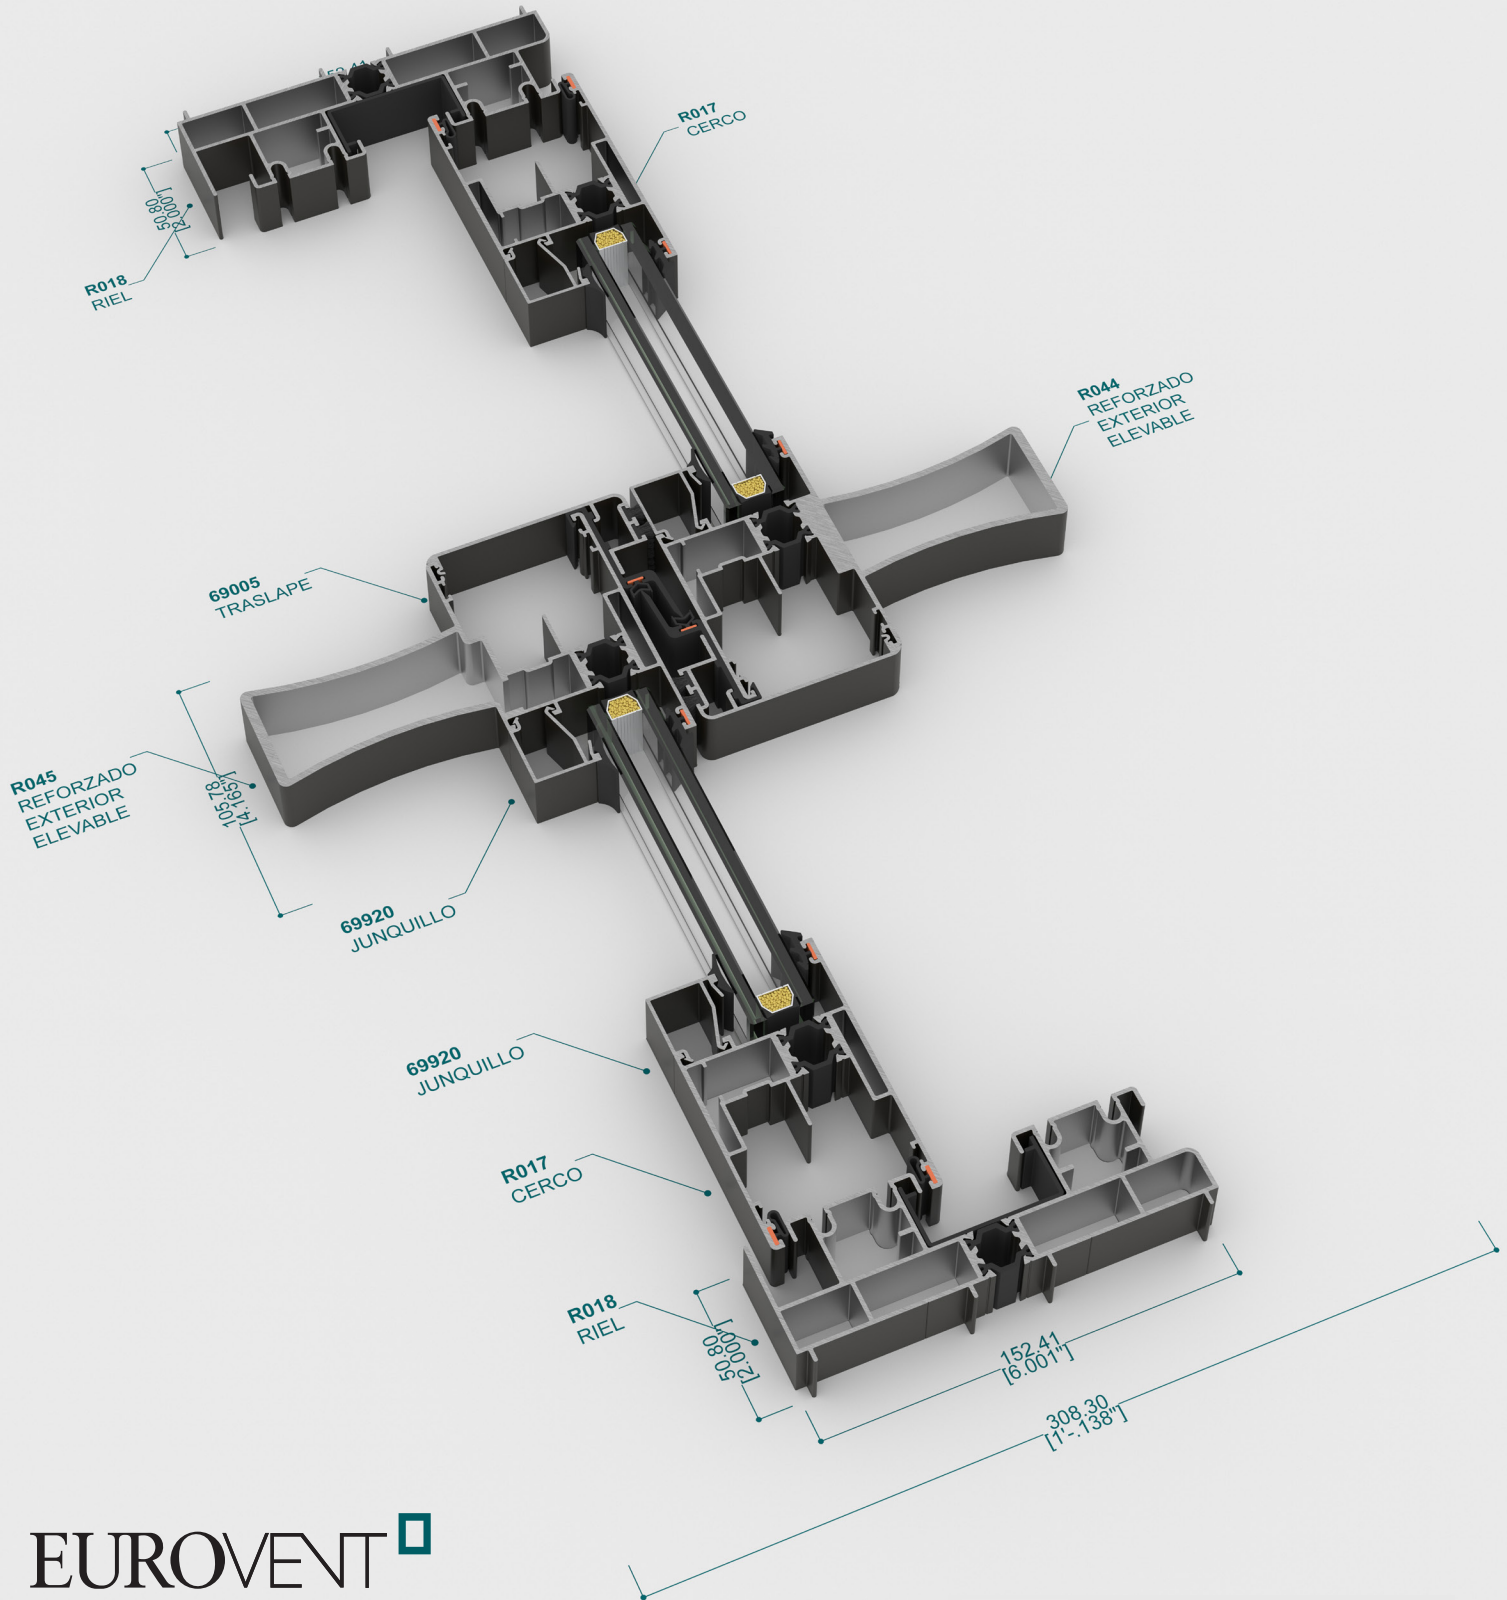

Smart Frame^{RPT}

TECHNOLOGY

EUROVENT 
SÓLO PERFILES 2022

EUROVENT 

SmartFrame ^{RPT}
TECHNOLOGY

INTRODUCCIÓN 04

ELEVABLE Y ELEVABLE REFORZADA
PUERTA CORREDIZA 05 - 10

S-150 RPT
PUERTA CORREDIZA
VENTANAS FIJAS 11 - 13
14

S-80 RPT
PUERTA O VENTANA CORREDIZA
VENTANAS FIJAS 15 - 17
18

S-45 RPT
VENTANA BATIENTE
VENTANA FIJA
PUERTA BATIENTE 19 - 20
21
22

Smart Frame^{RPT}
TECHNOLOGY

En el año 2016, CUPRUM evoluciona junto con sus productos y propone la nueva línea Smart Frame que integra la tecnología RPT en sus perfiles.

La tecnología de Ruptura de Puente Térmico (RPT) consiste en intercalar entre las dos caras del perfil un material aislante de poliamida para romper la transmisión de temperatura. De este modo se logra evitar el paso de la temperatura del exterior al interior y viceversa.

Los sistemas con RPT representan la evolución de ventanas de alta calidad.

ELEVABLE Y ELEVABLE REFORZADA RPT

PUERTA CORREDIZA

72739
Pista

R036
Marco conector

R035
Marco interior elevable

ELEVABLE Y ELEVABLE REFORZADA RPT