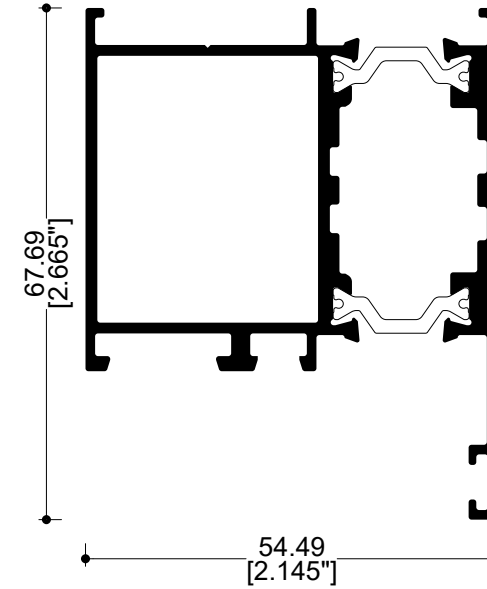

68501

Junquillo 24 mm

R020

Intermedio de ventana

R007

Contramarco (posición apertura interna)

SERIE 45 RPT

PUERTA BATIENTE