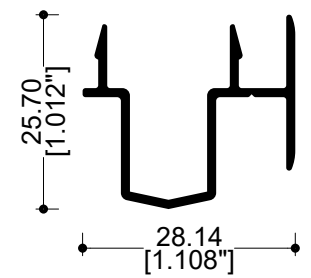

69574
Adaptador OXXO