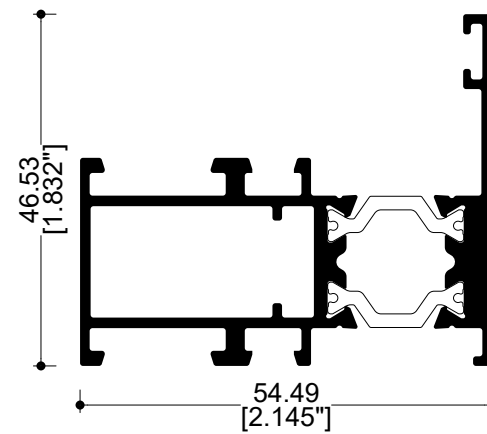

R007

Contramarco (posición apertura interna)