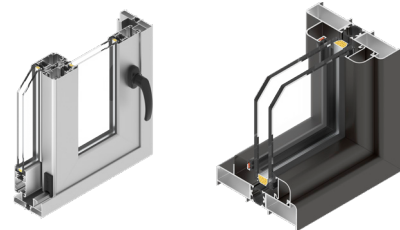

Smart Frame^{RPT}

TECHNOLOGY

EUROVENT 
SÓLO PERFILES 2022

EUROVENT 

SmartFrame ^{RPT}
TECHNOLOGY

INTRODUCCIÓN 04

ELEVABLE Y ELEVABLE REFORZADA
PUERTA CORREDIZA 05 - 10

S-150 RPT
PUERTA CORREDIZA
VENTANAS FIJAS 11 - 13
14

S-80 RPT
PUERTA O VENTANA CORREDIZA
VENTANAS FIJAS 15 - 17
18

S-45 RPT
VENTANA BATIENTE
VENTANA FIJA
PUERTA BATIENTE 19 - 20
21
22

Smart Frame^{RPT}
TECHNOLOGY

En el año 2016, CUPRUM evoluciona junto con sus productos y propone la nueva línea Smart Frame que integra la tecnología RPT en sus perfiles.

La tecnología de Ruptura de Puente Térmico (RPT) consiste en intercalar entre las dos caras del perfil un material aislante de poliamida para romper la transmisión de temperatura. De este modo se logra evitar el paso de la temperatura del exterior al interior y viceversa.

Los sistemas con RPT representan la evolución de ventanas de alta calidad.

ELEVABLE Y ELEVABLE REFORZADA RPT

PUERTA CORREDIZA

72739
Pista

R036
Marco conector

R035
Marco interior elevable

ELEVABLE Y ELEVABLE REFORZADA RPT