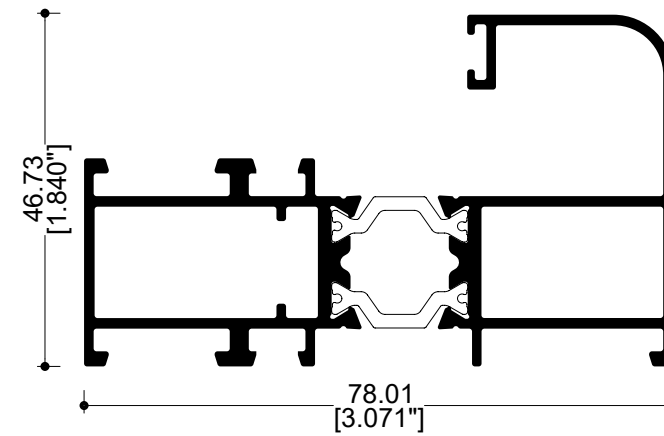

SERIE 80 RPT
PUERTA O VENTANA CORREDIZA

R005
Fijo

SERIE 80 RPT
VENTANA FIJA

S-80 RPT

S-80 RPT