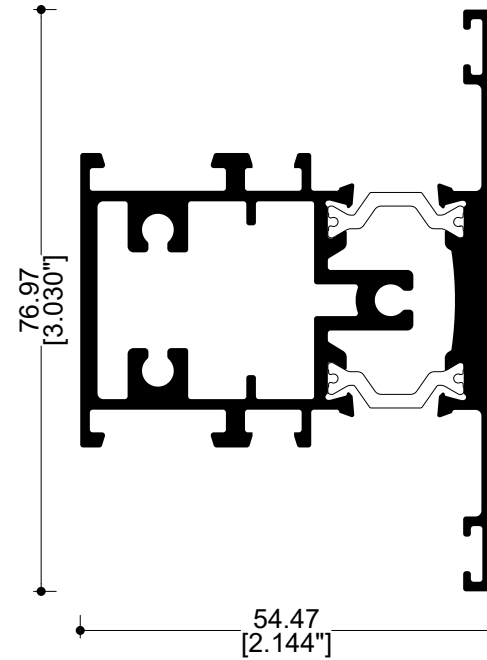

SERIE 45 RPT

VENTANA FIJA

68501

Junquillo 24 mm

R020

Intermedio de ventana