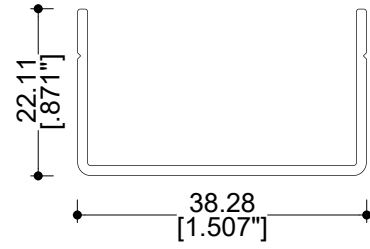

SERIE 150 RPT

PUERTA CORREDIZA

GN-699
Canal "U" PVC