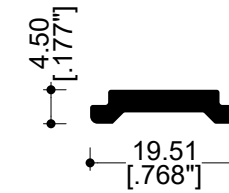

R008
"Z" apertura interior

R007
Contramarco (posición apertura interna)

SERIE 45 RPT
VENTANA BATIENTE

R009
"Z" Batiente Integral

45050
Pletina

R007
Contramarco (posición apertura externa)

SERIE 45 RPT

VENTANA FIJA