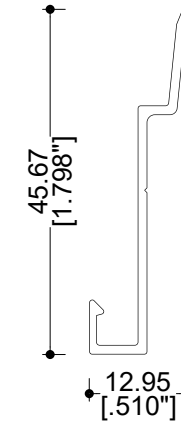

GN-653
Traslape PVC