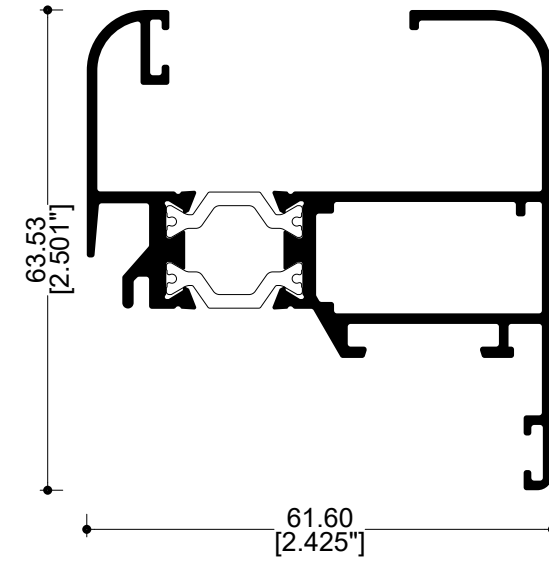

SERIE 45 RPT
VENTANA BATIENTE

R009
"Z" Batiente Integral