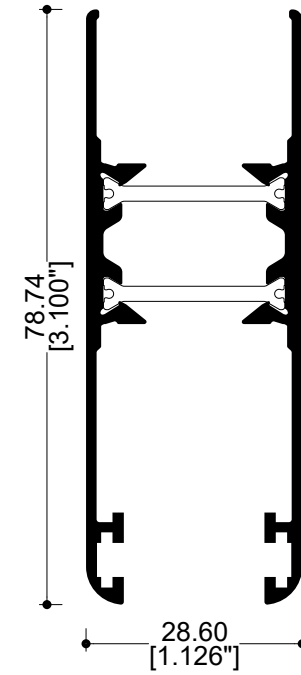

SERIE 80 RPT

PUERTA O VENTANA CORREDIZA

R001
Cerco