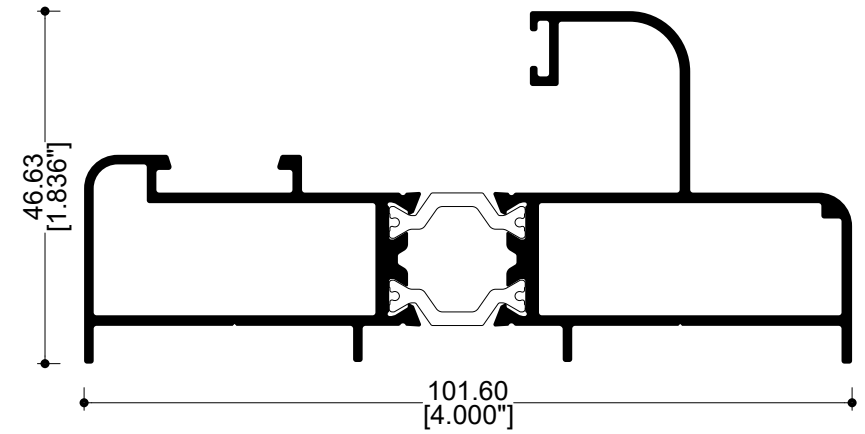

S-150 RPT

62057
Mosquitero

R013
Riel triple

SERIE 150 RPT
VENTANA FIJA

S-150 RPT

68501
Junquillo 24 mm

R014
Marco fijo

R016
Zoclo