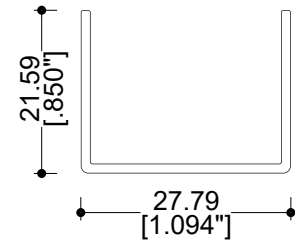

SERIE 80 RPT

PUERTA O VENTANA CORREDIZA

GN-654
Canal "U" PVC