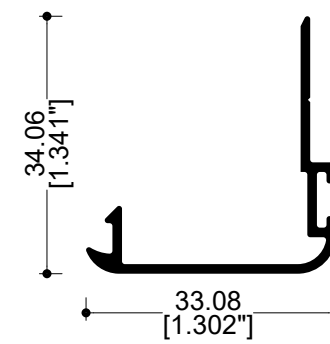

68496
Traslape