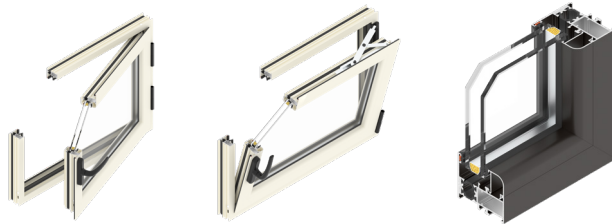

Smart Frame^{RPT}

TECHNOLOGY

EUROVENT 
SÓLO PERFILES 2022

EUROVENT 

SmartFrame ^{RPT}
TECHNOLOGY

INTRODUCCIÓN 04

ELEVABLE Y ELEVABLE REFORZADA
PUERTA CORREDIZA 05 - 10

S-150 RPT
PUERTA CORREDIZA
VENTANAS FIJAS 11 - 13
14

S-80 RPT
PUERTA O VENTANA CORREDIZA
VENTANAS FIJAS 15 - 17
18

S-45 RPT
VENTANA BATIENTE
VENTANA FIJA
PUERTA BATIENTE 19 - 20
21
22

Smart Frame^{RPT}
TECHNOLOGY

En el año 2016, CUPRUM evoluciona junto con sus productos y propone la nueva línea Smart Frame que integra la tecnología RPT en sus perfiles.

La tecnología de Ruptura de Puente Térmico (RPT) consiste en intercalar entre las dos caras del perfil un material aislante de poliamida para romper la transmisión de temperatura. De este modo se logra evitar el paso de la temperatura del exterior al interior y viceversa.

Los sistemas con RPT representan la evolución de ventanas de alta calidad.

ELEVABLE Y ELEVABLE REFORZADA RPT

PUERTA CORREDIZA

72739
Pista

R036
Marco conector

R035
Marco interior elevable

ELEVABLE Y ELEVABLE REFORZADA RPT