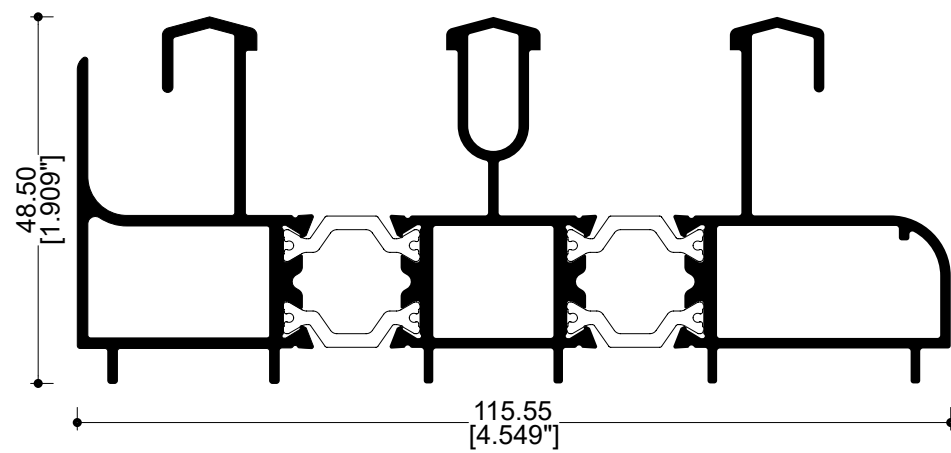

R015
Marco fijo grande

SERIE 80 RPT

PUERTA O VENTANA CORREDIZA

GN-654
Canal "U" PVC

R002
Riel básico

R004
Riel triple

SERIE 80 RPT

PUERTA O VENTANA CORREDIZA