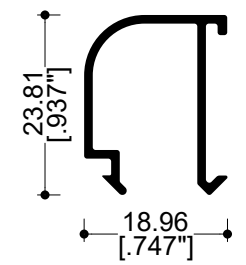

SERIE 150 RPT
VENTANA FIJA

S-150 RPT

68501
Junquillo 24 mm