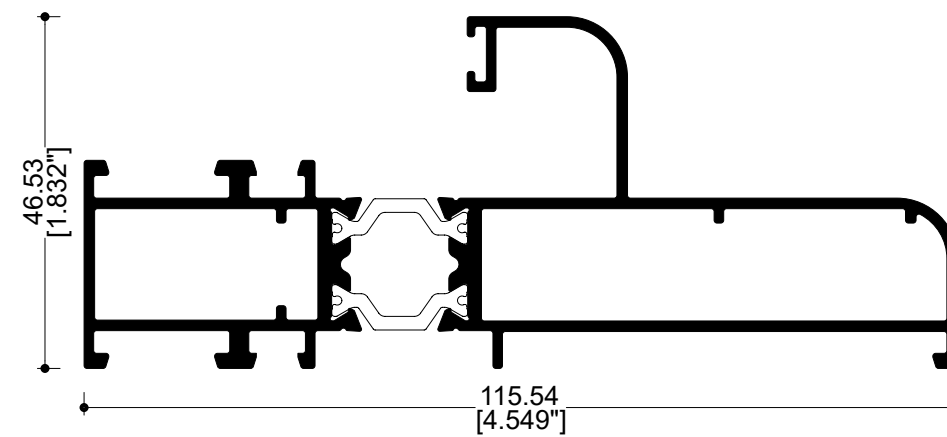

R006
Fijo triple