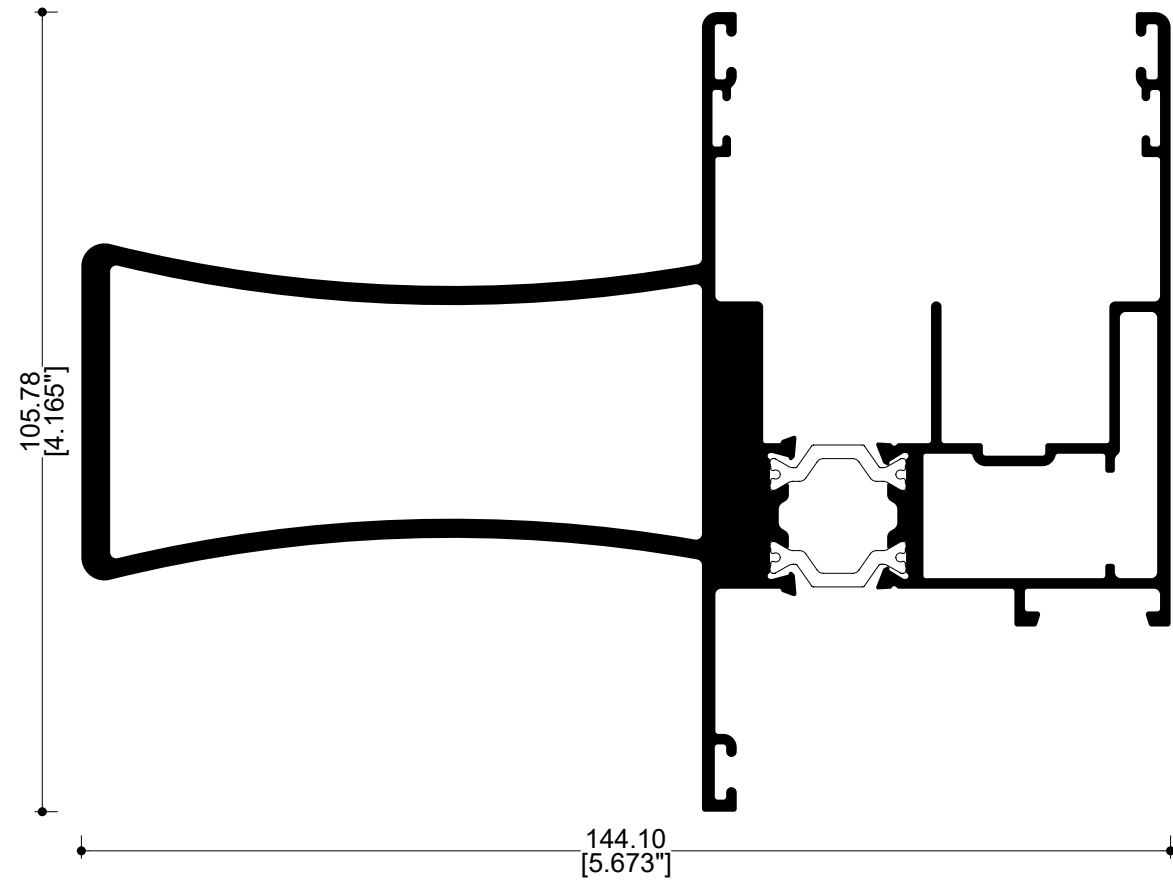

69920
Junquillo 24 mm

72548
Junquillo 34 mm

R019
Intermedio elevable

71585
Adaptador OXXO

ELEVABLE Y ELEVABLE REFORZADA RPT

PUERTA CORREDIZA

ELEVABLE

105.78
[4.165"]

144.10
[5.673"]

R044

Reforzado exterior elevable

ELEVABLE Y ELEVABLE REFORZADA RPT

PUERTA CORREDIZA

ELEVABLE

105.78
[4.165"]

144.10
[5.673"]