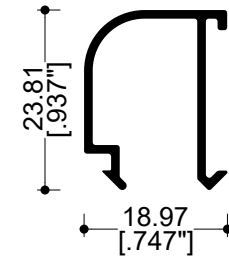

68501
Junquillo 24 mm