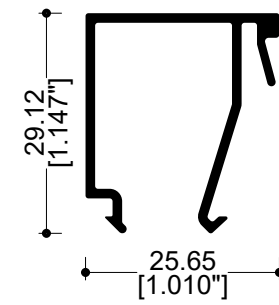

ELEVABLE

R017
Cerco

69005
Traslape

GN-197
Traslape PVC

ELEVABLE Y ELEVABLE REFORZADA RPT

PUERTA CORREDIZA

ELEVABLE

69919
Junquillo 24 mm

69920
Junquillo 24 mm

72548
Junquillo 34 mm

R019
Intermedio elevable

71585
Adaptador OXXO

ELEVABLE Y ELEVABLE REFORZADA RPT

PUERTA CORREDIZA

ELEVABLE

105.78
[4.165"]

144.10
[5.673"]

R044

Reforzado exterior elevable

ELEVABLE Y ELEVABLE REFORZADA RPT

PUERTA CORREDIZA

ELEVABLE

105.78
[4.165"]

144.10
[5.673"]