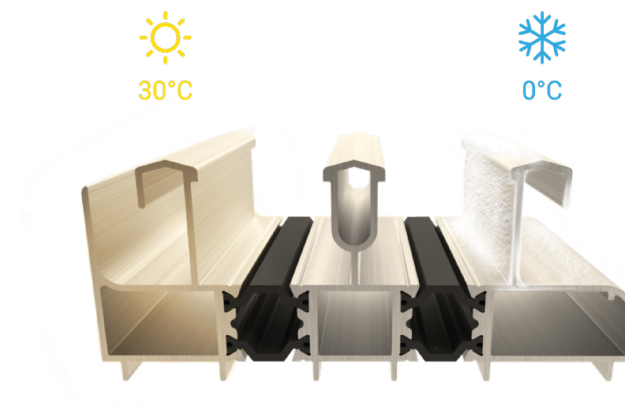

S-80 RPT
PUERTA O VENTANA CORREDIZA
VENTANAS FIJAS 15 - 17
18

S-45 RPT
VENTANA BATIENTE
VENTANA FIJA
PUERTA BATIENTE 19 - 20
21
22

Smart Frame^{RPT}
TECHNOLOGY

En el año 2016, CUPRUM evoluciona junto con sus productos y propone la nueva línea Smart Frame que integra la tecnología RPT en sus perfiles.

La tecnología de Ruptura de Puente Térmico (RPT) consiste en intercalar entre las dos caras del perfil un material aislante de poliamida para romper la transmisión de temperatura. De este modo se logra evitar el paso de la temperatura del exterior al interior y viceversa.

Los sistemas con RPT representan la evolución de ventanas de alta calidad.

ELEVABLE Y ELEVABLE REFORZADA RPT

PUERTA CORREDIZA

72739
Pista

R036
Marco conector

R035
Marco interior elevable

ELEVABLE Y ELEVABLE REFORZADA RPT