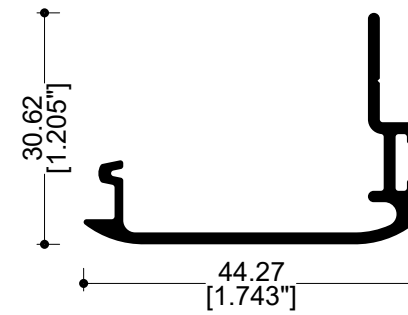

68860
Traslape